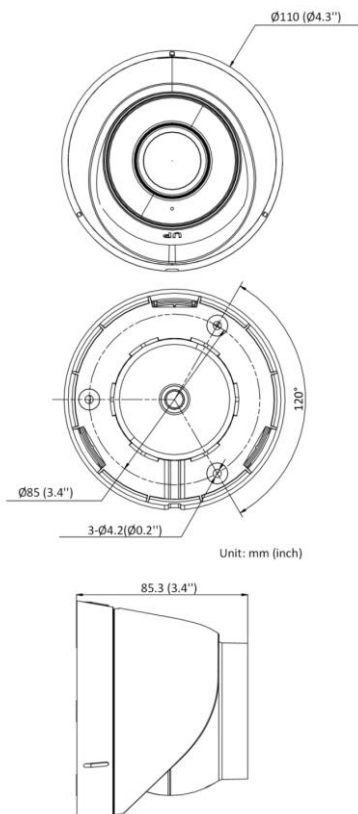

BCS-V-EIP14FWR3

Kamera sieciowa kopułowa 4Mpx z obiektywem 2.8mm

- Przetwornik 1/3" 4Mpx PS CMOS
- Obsługa dwóch strumieni kodowania
- Rozdzielczość 2560×1440@20fps
- Kompresja H.265+/H.264+/MJPEG
- Mechaniczny filtr podczerwieni ICR
- Funkcje AGC, AWB, AES, BLC, HLC, WDR(120dB), 3D DNR, ROI
- Detekcja ruchu, maska prywatności
- Wbudowany web serwis, zgodność z BCS-NVR, CMS(BCS Manager), aplikacja mobilna BCS(android, iOS), P2P, Onvif
- Obiektyw stało-ogniskowy 2.8mm F2.0
- Promiennik podczerwieni o zasięgu do 30m
- Gniazdo karty pamięci microSD do 256GB
- Obudowa zewnętrzna metalowa IP67
- Warunki pracy -30°C ~ +60°C
- Zasilanie DC 12V, PoE(802.3af)