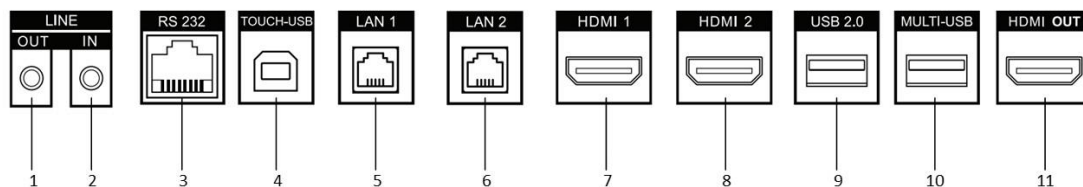

### Najważniejsze cechy i funkcje:

- Wyświetlacz Ultra HD o rozdzielczości 3840 × 2160.
- Precyzyjne pisanie przedmiotem o średnicy od 2 mm z dokładnością do 1 mm.
- Wbudowane Wi-Fi realizujące funkcjonalność Miracast.
- Funkcjonalność tablicy interaktywnej umożliwia adnotacje na ekranie i udostępnianie ich za pomocą kodu QR.
- Wyjście wideo HDMI
- Różne interfejsy audio i wideo dla urządzeń zewnętrznych.
- Wbudowany układ przełącznika sieciowego.
- Wbudowany system Android umożliwiający instalację dodatkowych aplikacji.
- Kompatybilny z urządzeniami OPS/OPS-C i zapewniający płynne przełączanie pomiędzy wbudowanymi systemami.
- Ultracienka konstrukcja z ramą z profili aluminiowych.

## ▪ Porty komunikacyjne

Port komunikacyjny	Opis	Port komunikacyjny	Opis
1. LINE OUT	Wyjście liniowe audio	2. LINE IN	Wejście liniowe audio
3. RS-232	Port szeregowy RS-232	4. TOUCH-USB	Port USB Touch
5. LAN 1	Port Ethernet 1	6. LAN 2	Port Ethernet 2
7. HDMI 1	Wejście HDMI1	8. HDMI 2	Wejście HDMI2
9. USB 2.0	Port USB 2.0	10. MULTI-USB	Wielofunkcyjny port USB
11. HDMI OUT	Wyjście HDMI		