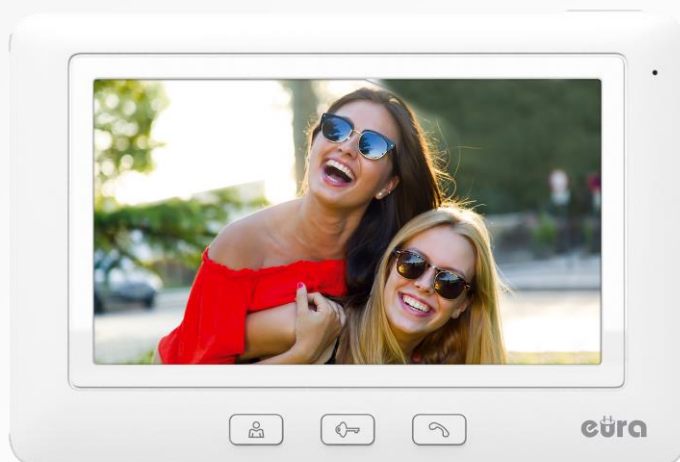

Model:
VDP-45A3 ALPHA Biały

Indeks:
A31A145

EAN:
5905548276809

Opis:

Wideodomofon jednorodzinny VDP-45A3 ALPHA jest idealnym rozwiązaniem dla użytkowników poszukujących prostych rozwiązań w wysokiej jakości.

Urządzenie pozwala na komunikację z osobą odwiedzającą, podgląd otoczenia kamery oraz sterowanie rygłem przy wejściu na posesję. Głośnomówiący monitor wyposażony jest w pokrętła regulacyjne umożliwiające dostosowanie głośności rozmowy, jasności oraz nasycenia obrazu. Używając przycisku znajdującego się nad nimi użytkownik może wybrać jedną z 16 dostępnych melodii gongu, a przesuwając przełącznik - zmienić jej głośność.

Wyposażona w daszek ochronny kasetę zewnętrzną, o współczynniku ochrony IP44 umożliwia prawidłową pracę wideodomofonu nawet w trudnych warunkach atmosferycznych. Wysokiej jakości kamera zapewnia doskonałe parametry obrazu, również w nocy - dzięki 4 diodom LED umożliwiającym podgląd otoczenia kasety zewnętrznej przy niedostatecznym natężeniu oświetlenia.

Specyfikacja techniczna:

Zestaw

System	Eura Connect
Monitor	VDA-45A3
Kaseta zewnętrzna	VDA-78A3
Zasilacz	VZA-63A3
Napięcie zasilania	12 V DC
Parametry sygnału wideo	1Vp-p 75 Ohm CCIR
Ilość przewodów łączących	4
Ilość obsługiwanych lokali	1
Ilość obsługiwanych wyjść	1
Interkom	Nie
Możliwa rozbudowa	Nie
Wymiary opakowania (W x SZ x G)	176 x 270 x 115 mm
Waga brutto opakowania	850 g
Typ opakowania	Karton